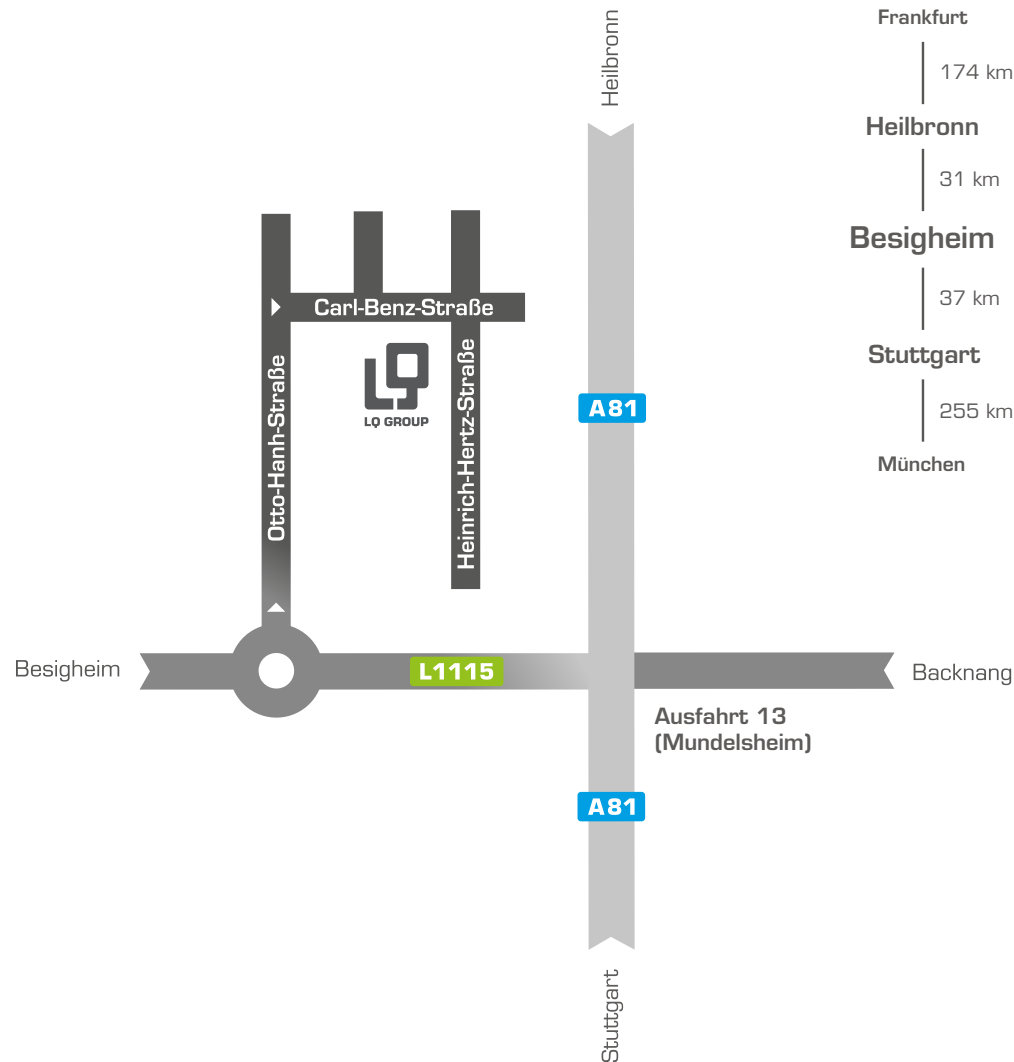

LQ MECHATRONIK-SYSTEME GMBH

Carl-Benz-Straße 6 _D-74354 Besigheim
T+49.7143.9683-0 _F+49.7143.9683-99

Anfahrtsbeschreibung

Mit dem Auto: Verlassen Sie die Autobahn A81/E41 an der Anschlussstelle (13) Mundelsheim. Fahren Sie auf der L1115 Richtung Besigheim/Ottmarsheim. Nehmen Sie im Kreisverkehr die 1. Ausfahrt in Richtung Otto-Hahn-Straße. Erste Möglichkeit (nach ca. 335m) rechts abbiegen in die Carl-Benz-Straße. Nach 203 m haben Sie Ihr Ziel erreicht. Das Ziel befindet sich rechts.

Mit dem Flugzeug: Sie nehmen im Flughafen Stuttgart die S-Bahn S2 oder S3 (27 Minuten Fahrtzeit) und fahren bis zum Hauptbahnhof Stuttgart. Dort steigen Sie in die Regionalbahn (RB) nach Besigheim (25 Minuten Fahrtzeit). Nehmen Sie den öffentlichen Nahverkehr-Bus 568 zur Ottmarsheimer Höhe, Carl-Benz-Straße (12 Minuten Fahrtzeit).

Routenplaner und Navigationsadresse

Routenplaner: Auf Grund von fehlerhaften Datenquellen bei diversen Anbietern empfehlen wir Ihnen folgenden Routenplaner: NAVTEQ/Map24 www.de.map24.com

Navigationsadresse: Je nach Navigationsgerät und unterschiedlichen Datenquellen ist es uns leider nicht möglich, nur eine exakte Adresse zu nennen, daher ist unsere Empfehlung für die Carl-Benz-Straße:

D-74354 Besigheim, Carl-Benz-Straße 6 – sollte die Hausnummer 6 nicht geführt sein, bitte wahlweise die Hausnummer 1 oder 10 eingeben.

Unsere Empfehlung für die Heinrich-Hertz-Straße:

D-74354 Besigheim, Heinrich-Hertz-Straße 8 – sollte die Straße nicht im Ort Besigheim geführt sein, bitte 74395 Mundelsheim eingeben.